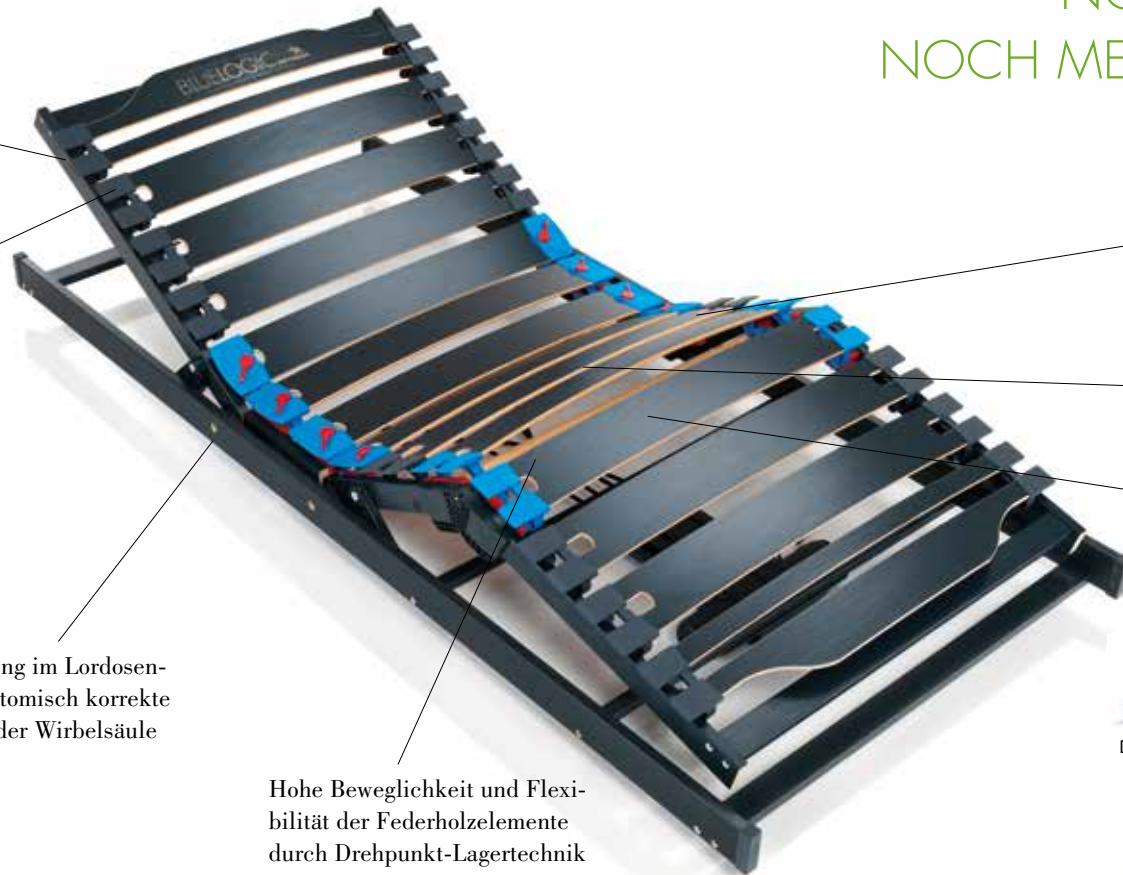

Die BLUE LOGIC Unterfederung KF (Kopf- und Fußbereich verstellbar)

NOCH MEHR KOMFORT.
NOCH MEHR UNTERSTÜTZUNG.

Solide Endpunktlager aus Hochleistungspolymeren für langlebige Elastizität

Perfekter Federungskomfort durch neueste Materialtechnologie

Höhenverstellung im Lordosenbereich für anatomisch korrekte Unterstützung der Wirbelsäule

Hohe Beweglichkeit und Flexibilität der Federholzelemente durch Drehpunkt-Lagertechnik

Feinjustierung der Beckenzone durch das rot-blaue Cursor-System

Feste und verstellbare Mitte für individuelle Relax-Position

Wadenzone mit mehrfach verstellbarem Höhenlift zur Venenentlastung

BLUE LOGIC Unterfederung mit Flachmotor